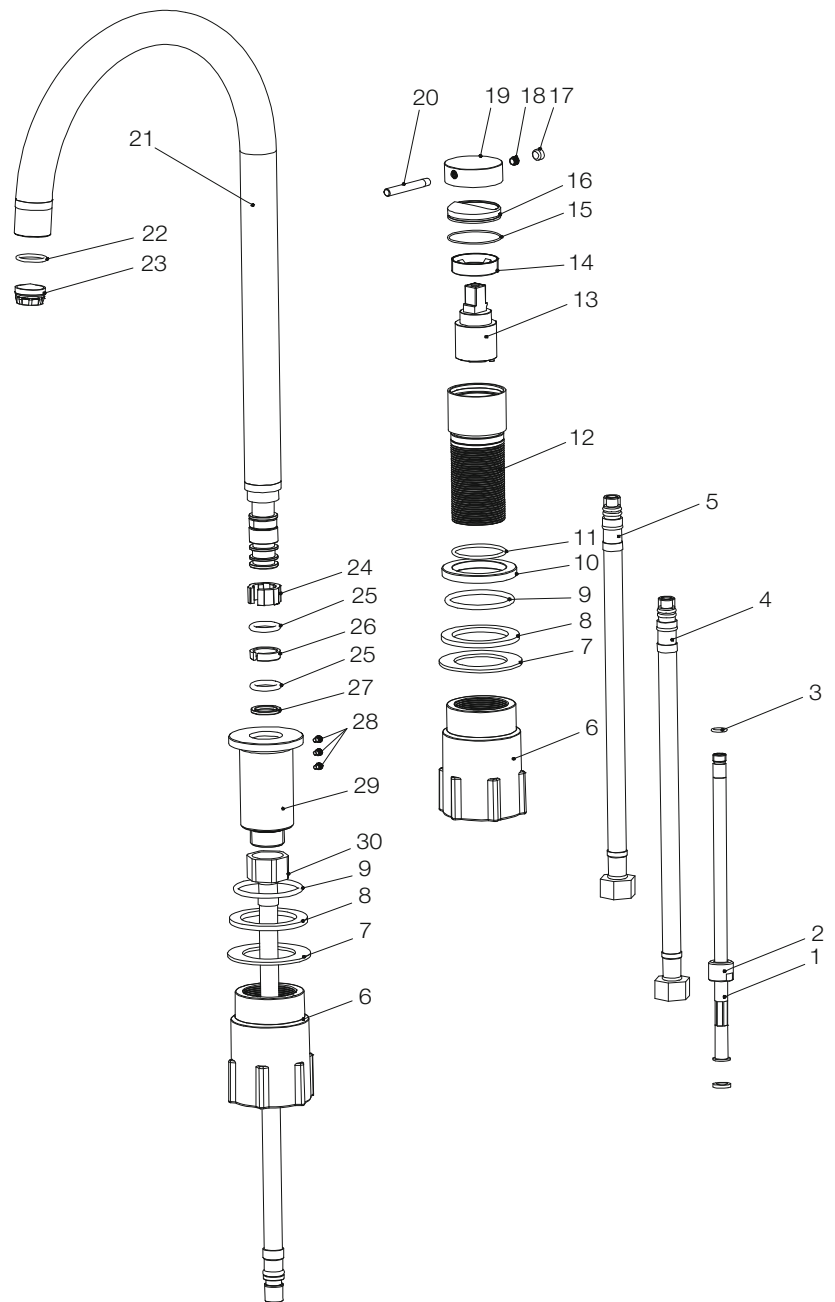

1. Extension pipe
2. Connector
3. o-ring
4. Flexible hose
5. Flexible hose
6. Lock nut
7. Washer
8. Flat washer
9. o-ring
10. Base
11. o-ring
12. Body
13. Cartridge
14. Valve cover
15. o-ring
16. Cover cup
17. Rubber
18. Hex screw
19. Handle base
20. Handle bar
21. Spout
22. o-ring
23. Aerator
24. C ring
25. o-ring
26. C ring
27. Chafing ring
28. Screw
29. Component for spout
30. Connecting hose

Steel Harmonized K2 Shadow

Art no: 30143 RSK: 8312071

Primy
Stainless Steel
Kitchen & Bathroom

Scandtap AB, Olofsdalsvägen 21, 302 41 Halmstad, Sweden
info@scandtap.com, www.scandtap.com

STF
23-0960-TH2

Vi har produkter anpassade till
Branschregler Säker
Vatteninstallation 2021:1.